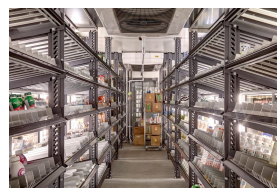

Oubliez tout ce que vous avez appris jusqu'à présent sur les solutions de refroidissement de magasin. Nous proposons une conception flexible et économe en énergie composée d'isopaneaux de 10 cm d'épaisseur construits en modules de 1,2 mètre. La structure de support est si durable qu'elle peut même supporter une unité enfichable complète ou un évaporateur.

**Vous voulez en
apprendre plus?**

Scantech GmbH
Konrad-Zuse-Straße 6
65582 Diez
Deutschland

Tel +49 (0)6432.69 11-0
info@scantech-gmbh.de

Scantech GmbH
Konrad-Zuse-Straße 6
65582 Diez
Deutschland

Tel +49 (0)6432.69 11-0
info@scantech-gmbh.de