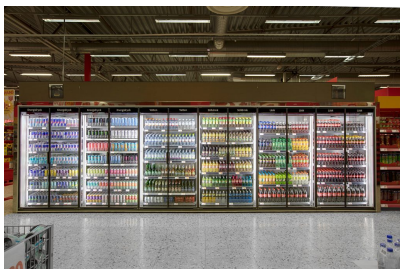

Vergeet alles wat je tot nu toe geleerd hebt over koelsystemen voor winkels. Wij bieden je een flexibel en energiebesparend ontwerp dat bestaat uit isolatiepanelen van 10 cm ingebouwd in 1,2 meter hoge modules. De draagstructuur is zo stevig dat het zelfs een volledige plugin-unit of een verdamper kan dragen.