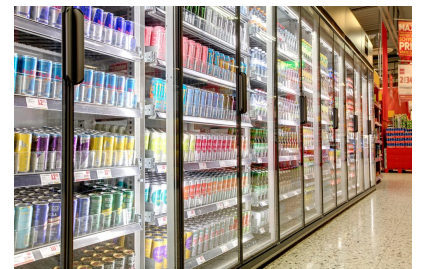

Vergeet alles wat je tot nu toe geleerd hebt over koelsystemen voor winkels. Wij bieden je een flexibel en energiebesparend ontwerp dat bestaat uit isolatiepanelen van 10 cm ingebouwd in 1,2 meter hoge modules. De draagstructuur is zo stevig dat het zelfs een volledige plugin-unit of een verdamper kan dragen.