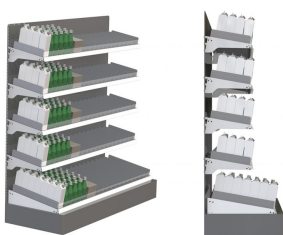

молочных продуктов при помощи дверей Super U с подсветкой СИД и приспособлений для полок Scanloader!

Retrofit

Хотите
узнать