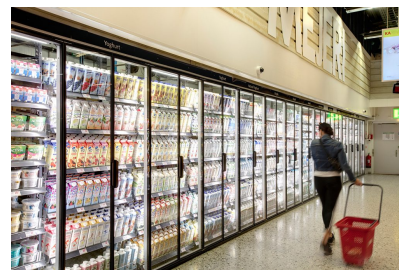

САМОРЕГУЛИРУЕМАЯ ВЫКЛАДКА ТОВАРА В ЛУЧШЕМ ВИДЕ

Саморегулируемые полки Scanloader

Let the most efficient self-fronting shelving system on the market do the job. Invest wisely where it pays of the most: Позвольте самой эффективной на рынке системе самовыкладки товара работать на вас. Разумно инвестируйте в самое выгодное: Let the most efficient self-fronting shelving system on the market do the job. Invest wisely where it pays of the most:

- Выставляйте больше продуктов не увеличивая площадь
- Вдохновите на покупку при помощи элегантных, чистых полок
- Сэкономьте время и усилия при перемещении товара
- Снижайте накладные расходы год за годом

Устойчивая конструкция из нержавеющей стали и алюминия делает полки удобными для перемещения товара и позволяет им выдерживать тяжелый груз. Забудьте о пластмассовых деталях и грязных уголках! Уникальные Т-рельсы обеспечивают высокое сопротивление скольжению и легко чистятся. Расстояние между рельсами обеспечивает облегченный поток воздуха и быстрое охлаждение. Угол рельсов можно регулировать, гарантируя возможность самовыкладки для продуктов разных размеров.

Воспользуйтесь преимуществами Scanloader выбрав полный пакет решений Scaneton или усовершенствуйте существующую выкладку

молочных продуктов при помощи дверей Super U с подсветкой СИД и приспособлений для полок Scanloader!