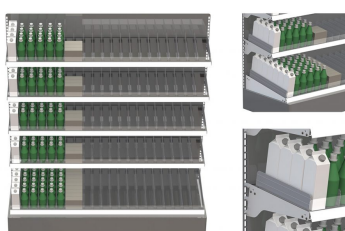

молочных продуктов при помощи дверей Super U с подсветкой СИД и приспособлений для полок Scanloader!

Retrofit

Хотите
узнать