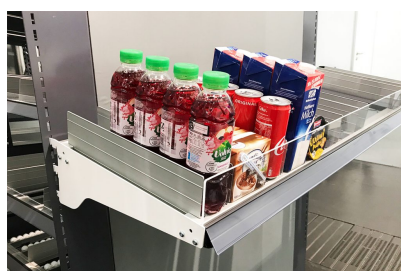

молочных продуктов при помощи дверей Super U с подсветкой СИД и приспособлений для полок Scanloader!

Retrofit

Хотите
узнать