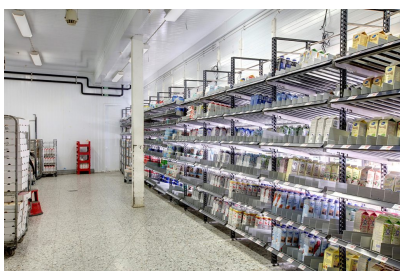

САМОРЕГУЛИРУЕМАЯ ВЫКЛАДКА ТОВАРА В ЛУЧШЕМ ВИДЕ

Саморегулируемые полки Scanloader

Let the most efficient self-fronting shelving system on the market do the job. Invest wisely where it pays of the most: Позвольте самой эффективной на рынке системе самовыкладки товара работать на вас. Разумно инвестируйте в самое выгодное: Let the most efficient self-fronting shelving system on the market do the job. Invest wisely where it pays of the most:

- Выставляйте больше продуктов не увеличивая площадь
- Вдохновите на покупку при помощи элегантных, чистых полок
- Сэкономьте время и усилия при перемещении товара
- Снижайте накладные расходы год за годом

Устойчивая конструкция из нержавеющей стали и алюминия делает полки удобными для перемещения товара и позволяет им выдерживать тяжелый груз. Забудьте о пластмассовых деталях и грязных уголках! Уникальные Т-рельсы обеспечивают высокое сопротивление скольжению и легко чистятся. Расстояние между рельсами обеспечивает облегченный поток воздуха и быстрое охлаждение. Угол рельсов можно регулировать, гарантируя возможность самовыкладки для продуктов разных размеров.

Воспользуйтесь преимуществами Scanloader выбрав полный пакет решений Scaneton или усовершенствуйте существующую выкладку

молочных продуктов при помощи дверей Super U с подсветкой СИД и приспособлений для полок Scanloader!