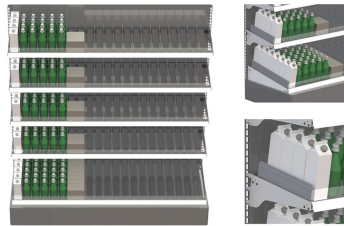

**SJÄLVFRONTNING NÄR DEN
ÄR SOM BÄST**

Scanloader självfrontande hyllor

Låt marknadens mest effektiva självfrontande hyllsystem göra jobbet. Investera smart där det lönar sig som mest:

- Exponera fler varor på samma yta
- Väck köplusten med smarta, fräscha hyllor
- Spara tid och kraft vid varuhantering
- Kapa overheadkostnader år efter år

Den hållbara konstruktionen i rostfritt stål och aluminium gör att hyllorna är enkla att hantera och tål höga laster. Glöm plastdetaljer och smutsgömmor! De profilerade T-skenorna ger en hög glidförmåga för varorna och är mycket enkla att rengöra. Avståndet mellan skenorna ger bättre luftcirkulation och snabbare genomkylning. Vinklingen kan anpassas efter olika varors förmåga att självfronta.

Dra nytta av fördelarna med Scanloader i en komplett Scaneton-lösning och uppdatera din befintliga mejerifront med LED-belysta Super U-dörrar och Scanloader hyllinredning!

Retrofit

Vill du veta mer?

Rickard Nilsson
Scantech Scandinavia AB
Nilsson@scantech-gmbh.de
Mobil: +46 708 18 19 97