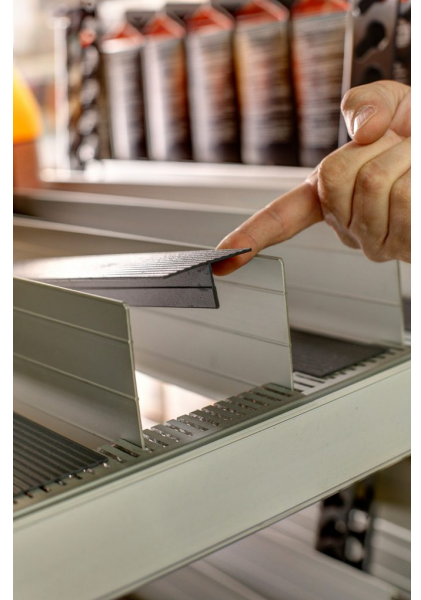

**SJÄLVFRONTNING NÄR DEN
ÄR SOM BÄST**

Scanloader självfrontande hyllor

Låt marknadens mest effektiva självfrontande hyllsystem göra jobbet. Investera smart där det lönar sig som mest:

- Exponera fler varor på samma yta
- Väck köplusten med smarta, fräscha hyllor
- Spara tid och kraft vid varuhantering
- Kapa overheadkostnader år efter år

Den hållbara konstruktionen i rostfritt stål och aluminium gör att hyllorna är enkla att hantera och tål höga laster. Glöm plastdetaljer och smutsgömmor! De profilerade T-skenorna ger en hög glidförmåga för varorna och är mycket enkla att rengöra. Avståndet mellan skenorna ger bättre luftcirkulation och snabbare genomkylning. Vinklingen kan anpassas efter olika varors förmåga att självfronta.

Dra nytta av fördelarna med Scanloader i en komplett Scaneton-lösning och uppdatera din befintliga mejerifront med LED-belysta Super U-dörrar och Scanloader hyllinredning!

Retrofit

Vill du veta mer?

Rickard Nilsson
Scantech Scandinavia AB
Nilsson@scantech-gmbh.de
Mobil: +46 708 18 19 97