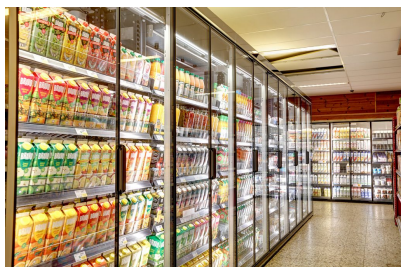

**SJÄLVFRONTNING NÄR DEN
ÄR SOM BÄST**

Scanloader självfrontande hyllor

Låt marknadens mest effektiva självfrontande hyllsystem göra jobbet. Investera smart där det lönar sig som mest:

- Exponera fler varor på samma yta
- Väck köplusten med smarta, fräscha hyllor
- Spara tid och kraft vid varuhantering
- Kapa overheadkostnader år efter år

Den hållbara konstruktionen i rostfritt stål och aluminium gör att hyllorna är enkla att hantera och tål höga laster. Glöm plastdetaljer och smutsgömmor! De profilerade T-skenorna ger en hög glidförmåga för varorna och är mycket enkla att rengöra. Avståndet mellan skenorna ger bättre luftcirkulation och snabbare genomkylning. Vinklingen kan anpassas efter olika varors förmåga att självfronta.

Dra nytta av fördelarna med Scanloader i en komplett Scaneton-lösning och uppdatera din befintliga mejerifront med LED-belysta Super U-dörrar och Scanloader hyllinredning!

Retrofit

Vill du veta mer?

Rickard Nilsson
Scantech Scandinavia AB
Nilsson@scantech-gmbh.de
Mobil: +46 708 18 19 97