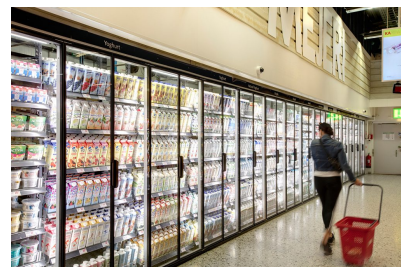

**SJÄLVFRONTNING NÄR DEN
ÄR SOM BÄST**

Scanloader självfrontande hyllor

Låt marknadens mest effektiva självfrontande hyllsystem göra jobbet. Investera smart där det lönar sig som mest:

- Exponera fler varor på samma yta
- Väck köplusten med smarta, fräscha hyllor
- Spara tid och kraft vid varuhantering
- Kapa overheadkostnader år efter år

Den hållbara konstruktionen i rostfritt stål och aluminium gör att hyllorna är enkla att hantera och tål höga laster. Glöm plastdetaljer och smutsgömmor! De profilerade T-skenorna ger en hög glidförmåga för varorna och är mycket enkla att rengöra. Avståndet mellan skenorna ger bättre luftcirkulation och snabbare genomkylning. Vinklingen kan anpassas efter olika varors förmåga att självfronta.

Dra nytta av fördelarna med Scanloader i en komplett Scaneton-lösning och uppdatera din befintliga mejerifront med LED-belysta Super U-dörrar och Scanloader hyllinredning!

Retrofit

Vill du veta mer?

Rickard Nilsson
Scantech Scandinavia AB
Nilsson@scantech-gmbh.de
Mobil: +46 708 18 19 97