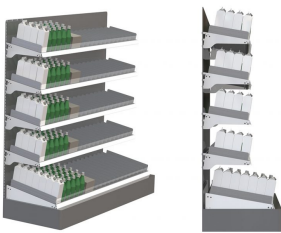

**SJÄLVFRONTNING NÄR DEN
ÄR SOM BÄST**

Scanloader självfrontande hyllor

Låt marknadens mest effektiva självfrontande hyllsystem göra jobbet. Investera smart där det lönar sig som mest:

- Exponera fler varor på samma yta
- Väck köplusten med smarta, fräscha hyllor
- Spara tid och kraft vid varuhantering
- Kapa overheadkostnader år efter år

Den hållbara konstruktionen i rostfritt stål och aluminium gör att hyllorna är enkla att hantera och tål höga laster. Glöm plastdetaljer och smutsgömmor! De profilerade T-skenorna ger en hög glidförmåga för varorna och är mycket enkla att rengöra. Avståndet mellan skenorna ger bättre luftcirkulation och snabbare genomkylning. Vinklingen kan anpassas efter olika varors förmåga att självfronta.

Dra nytta av fördelarna med Scanloader i en komplett Scaneton-lösning och uppdatera din befintliga mejerifront med LED-belysta Super U-dörrar och Scanloader hyllinredning!

Retrofit

Vill du veta mer?

Rickard Nilsson
Scantech Scandinavia AB
Nilsson@scantech-gmbh.de
Mobil: +46 708 18 19 97