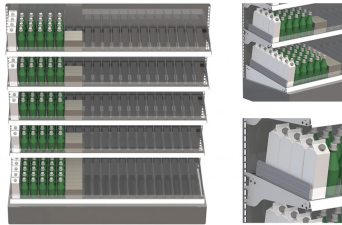

Retrofit

**Vous voulez en
apprendre plus?**

Scantech GmbH
Konrad-Zuse-Straße 6