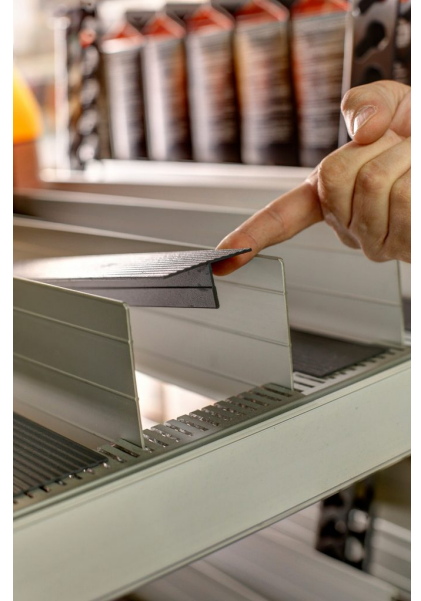

## Les étagères Scanloader à facing automatique

Laissez le système de rayonnage à facing automatique le plus efficace au marché faire le travail. Investissez judicieusement là où cela vous rapporte le plus:

- Exposez plus de produits sans élargir la surface
- Éveillez l'envie d'acheter avec des étagères propres et élégantes
- Gagnez du temps et épargnez vos efforts lors de la manipulation des produits
- Réduisez vos frais généraux année après année

La construction durable en acier inoxydable et en aluminium rend les étagères faciles à manipuler et leur permet de supporter de lourdes charges. Oubliez les détails en plastique et les cachettes pour la saleté! Les rails en T distinctifs offrent une haute résistance au glissement pour les produits et sont très faciles à nettoyer. La distance entre les rails offre une meilleure aération et un refroidissement plus rapide. L'angle des rails peut être ajusté pour s'adapter à la capacité de différents produits à se placer à l'avant.

Profitez des avantages du Scanloader dans une solution Scaneton complète ou mettez à jour votre façade de produits laitiers existante avec des portes Super U munis d'un éclairage LED et des garnitures d'étagères Scanloader!