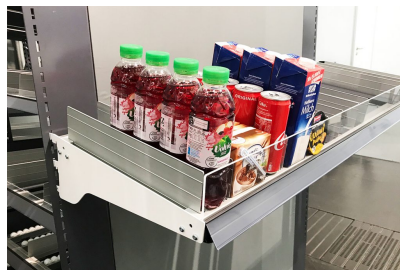

Retrofit

**Vous voulez en
apprendre plus?**

Scantech GmbH
Konrad-Zuse-Straße 6