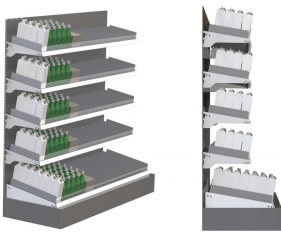

Retrofit

**Vous voulez en
apprendre plus?**

Scantech GmbH
Konrad-Zuse-Straße 6